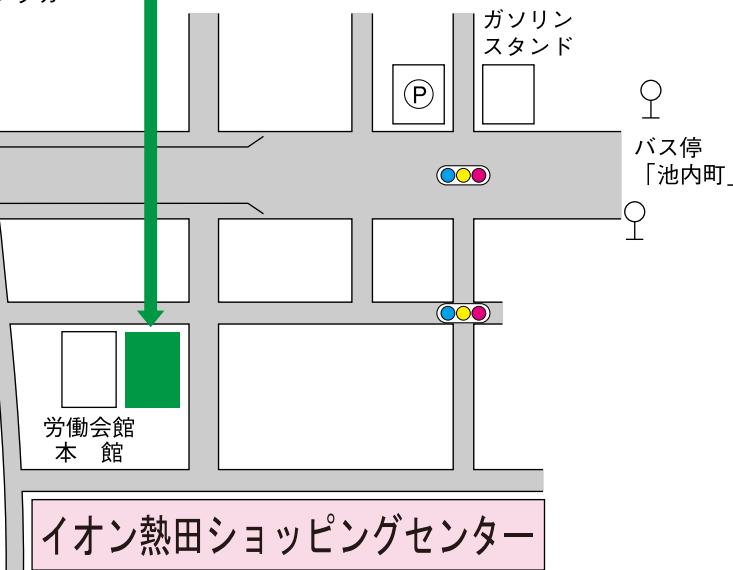

金山総合駅東口より徒歩 10分  
 市バス「池内町」バス停より 4分

## 愛労連事務所

(労働会館東館 3F)